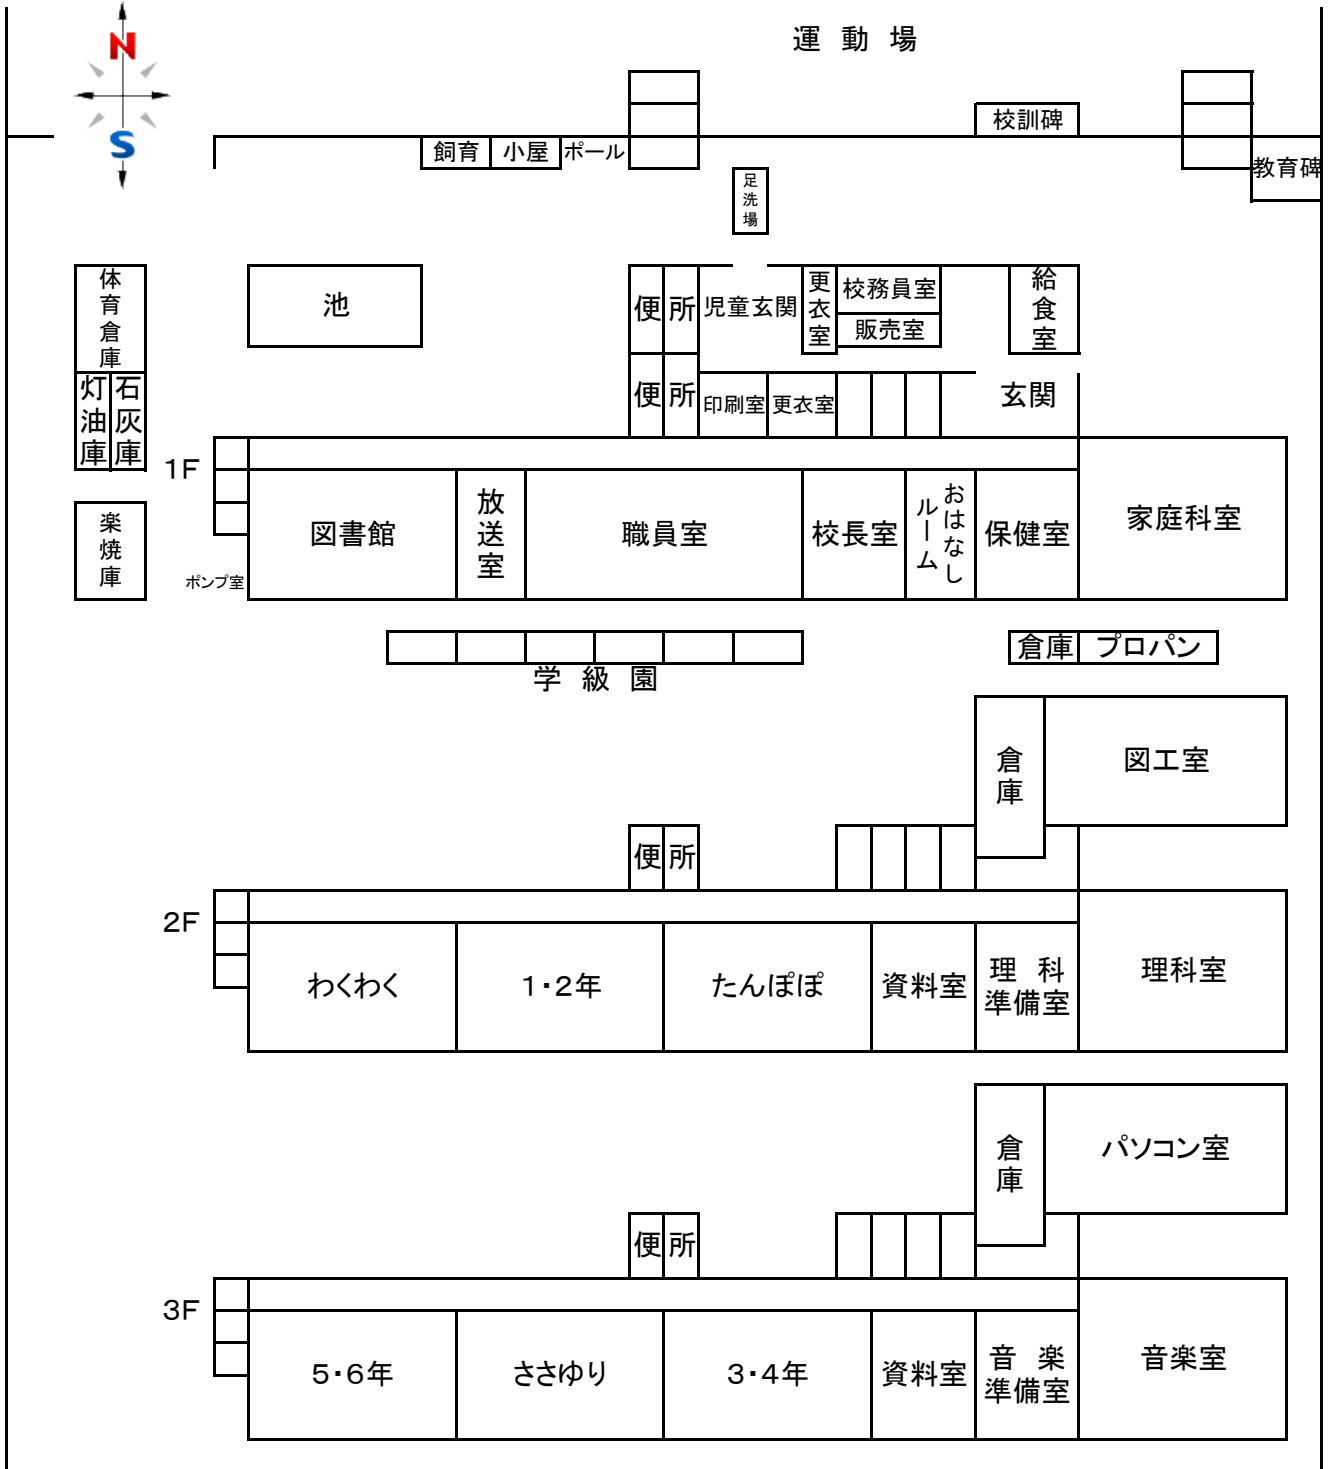

校舎配置図

東温市立上林小学校

【MEMO】

門の手前あた
を出す予定で
収集車は、門
この画像のよ
いただければ

とりにごみ
す。
を開けて
うに入って
ばと思いま